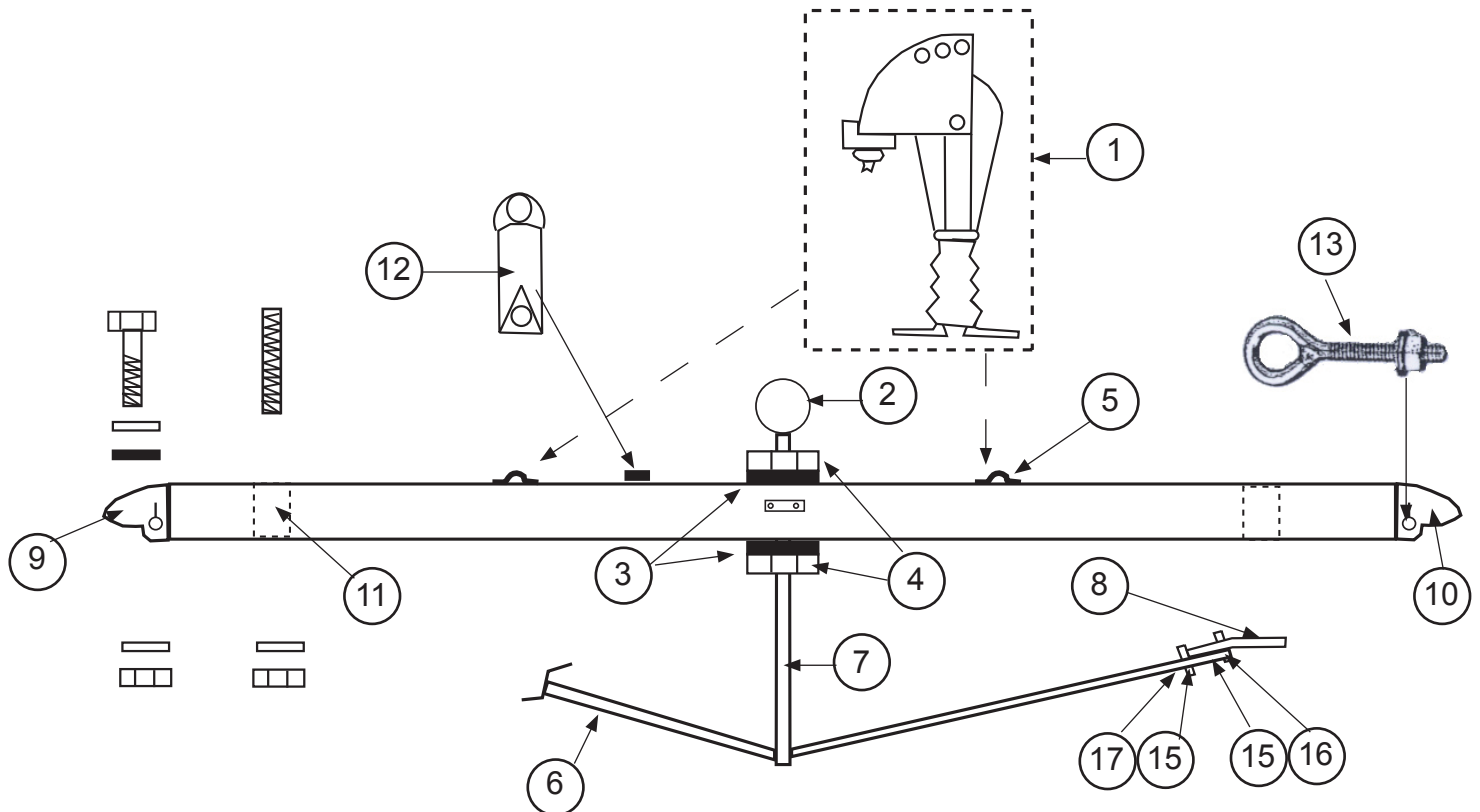

HOBIE CAT TEDDY

Eclaté des pièces détachées / Illustrated Part Guide / Explosionszeichnung

Traverse avant / Front crossbar / Vorderholm

(Vue avant / Front view)

N°	Ref	Designation/Description/Beschreibung	N°	Ref	Designation/Description/Beschreibung
1-19	13662610	Traverse avant Front crossbar Vorderholm	8	15063000	Fixation martingale Tensioner rod fastening Unterzug-Verbindung
1	13080340	Poulie foc / Jib block / Fockblock	9	13500010	Casting avant droit / arrière gauche Casting front right / rear left Gusteil vorne rechts / hinten links
	99500755	Ressort / spring / Feder			
	13080345	Taquet/cleat/Klemme			
2	21062673	Emplanture de mât noire Mast step black Mastfuss schwarz	10	13500020	Casting avant gauche / arrière droit Casting front left / rear right Gusteil vorne links / hinten rechts
3	99220100	Rondelle / Washer / Unterlegscheibe HM D16 (x10)	11	14500030	Casting intérieur D10 Inboard casting Gußteil innen
4	99220104	Ecrou / Nut / Mutter HM D16	12	99500416	Conduit coinqueur / Cleat / Klemme
5	99220215	Pontet / Pad-eye / Bügel		99220375	Vis / Screw / Schraube T.TF Pozi 3,9x16
6	13661600	Martingale / Striker rod / Unterzug	13	99220134	Boulon à oeil / Eye Bolt / Augenbolzen D6
7	14562680	Etai de martingale percé Dolphin striker post Dolphin-Striker gebohrt		99220019	Ecrou / Nut / Mutter D6 (x10)