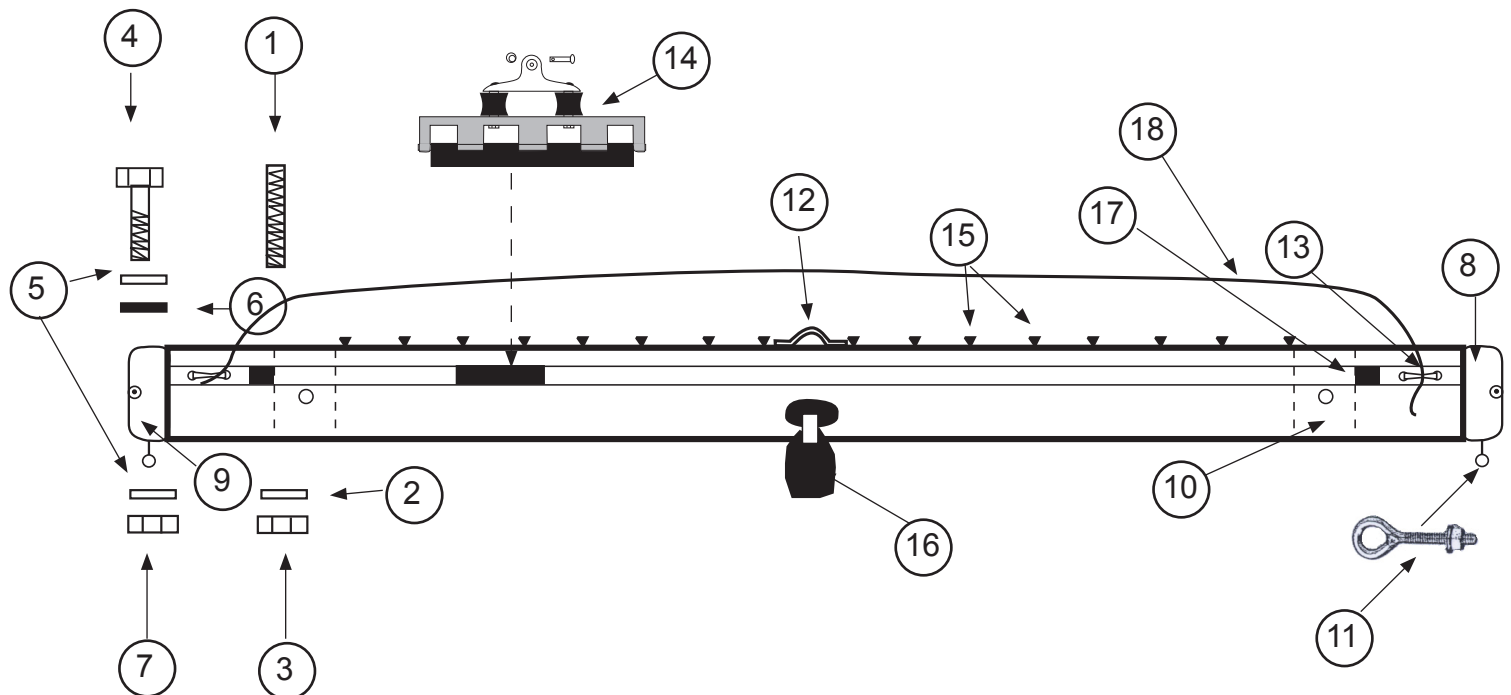

N°	Ref	Designation/Description/Beschreibung	N°	Ref	Designation/Description/Beschreibung
	13662500	Traverse arrière Rear crossbar Achterholm	10	14500030	Casting intérieur D10 Inboard casting Gußteil innen
1	99222505	Goujon /Headless bolt /Bolzen ohne Kopf	11	99220134	Boulon à oeil / Eye Bolt / Augenbolzen D6
2	99220059	Rondelle / Washer / Unterlegscheibe D10 (x10)		99220019	Ecrou / Nut / Mutter D6 (x10)
3	99220302	Ecrou indessérable D10 (x10) Nylstop nut D10 (x10) Selbstsichernde Mutter D10 (x10)	12	99220215	Pontet / Pad-eye / Bügel (x5)
4	99220048	Vis / Screw / Schraube TH 8X90	13	99220057	Pontet / Pad-eye / Bügel D5
5	99061110	Rondelle / Washer / Unterlegscheibe D8 (x10)	14	99501524	Chariot / Traveller car / Traveller SSI
6	99220053	Rondelle / Washer / Unterlegscheibe Nylon D8 (x10)	15	99500700	Bouton de laçage trampoline (x16) Trampoline lacing post (x16) Trampolinebinse (x16)
7	99220012	Ecrou indessérable D8 (x10) Nylstop nut D8 (x10) Selbstsichernde Mutter D8 (x10)	16	99500354	Tourelle taquet carbo Swivel cam cleat Drehklemme
8	13500010	Casting avant droit / arrière gauche Casting front right / rear left Gusteil vorne rechts / hinten links		99500352	Support tourelle (x2) Swivel cam cleat plate (x2) Drehklemme-Platte (x2)
9	13500020	Casting avant gauche / arrière droit Casting front left / rear right Gusteil vorne links / hinten rechts		99220074	Vis / Screw / Schraube TFPZ 3.9x31 (x10)
			17	14061530	Embout caoutchouc (x10) Rubber stopper (x10) Gummistopper (x10)
			18	13570490	Bout de remorquage Towing line Schlepenleine