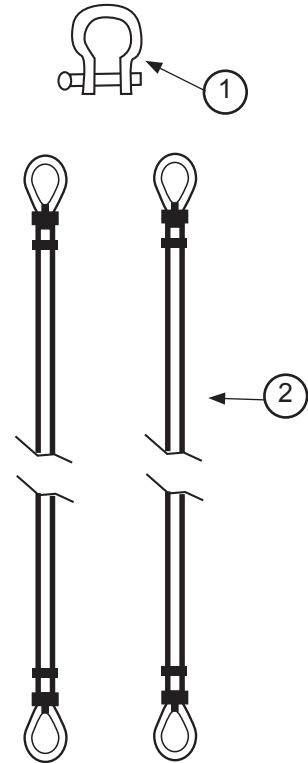

HOBBIE CAT TEDDY

Eclaté des pièces détachées / Illustrated Part Guide / Explosionszeichnung

Haubans / Shrouds / Wanten

N°	Ref	Designation/Description/Beschreibung
	13670500	Jeu de câbles Wire set Käbelsatz
1	99220058	Manille Lyre 8 mm (x10) Shackle 8 mm (x10) Mastschäkel 8 mm (x10)
2	13670520	Hauban Shroud Wanten
3	99220034	Axe percé latte ridoir (x10) Clevis pin (x10) Bolzen für Wanteisen (x10)
4	99220031	Anneau brisé (x10) Split ring (x10) Ringsplint (x10)
5	99220033	Latte ridoir universelle (x5) Stay adjuster (x5) Wantenspanner (x5)
6	99500360	Gaine latte ridoire (x10) Shroud adjuster cover (x10) Wantenschutz (x10)