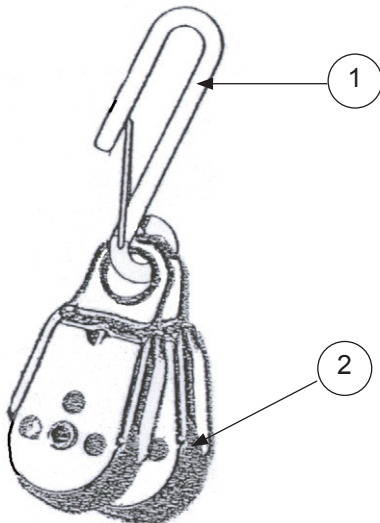

HOBIE CAT TEDDY
Eclaté des pièces détachées / Illustrated Part Guide / Explosionszeichnung
Grand-voile / Main sail / Großsegel

N°	Ref	Designation/Description/Beschreibung
	13630005	Grand-Voile jaune/orange Mainsail yellow/orange Großsegel yellow/orange
	13630010	Grand-voile orange 2010 Mainsail orange 2010 Großsegel orange 2010
	13630000	Grand-voile blanche Mainsail white Großsegel weiss
1-6	13634010	Jeu de lattes Batten set Lattensatz
1	16034074	N°1 - 1680 mm
2	13640002	N°2 - 1715 mm
3	13640003	N°3 - 1640 mm
4	13640004	N°4 - 1420 mm
5	13640005	N°5 - 1060 mm
6	13640006	N°6 - 590 mm
	15500330	Embout de latte Easy Batten end cap Easy Latten-Endstück Easy

HOBIE CAT TEDDY
Eclaté des pièces détachées / Illustrated Part Guide / Explosionszeichnung
Palan de grand-voile / Mainsheet system / Großschot-System

N°	Ref	Designation/Description/Beschreibung
1	99500260	Crochet de grand-voile (x2) Hook mainsheet (x2) Großsegel-Haken (x2)
2	99500990	Poulie de bôme triple Boom triple block Dreifacher Baum-Block
3	99500995	Poulie winch triple triple winch block Dreifacher Knarrblock
4	13570420	Ecoute de grand voile Mainsheet Großschot
5	99220035	Manille / Shackle / Schäkel D6 (x10)
6	99500349	Taquet / Cleat / Klemme H150
les poulies sont livrées avec manilles the blocks are delivered with the shackles Die Blöcke sind mit der Shäkel geliefert		

HOBIE CAT TEDDY

Eclaté des pièces détachées / Illustrated Part Guide / Explosionszeichnung

Foc / Jib / Fock

N°	Ref	Designation/Description/Beschreibung
1	99500270	Crochet D6 avec sécurité Hook D6 with retainer Haken D6
2	16080351	Poulie point d'écoute de foc jib clew block Fockumlenkblock
	13630100	Foc blanc / White jib / Weisser Fock
	13630105	Foc jaune / Yellow jib / Gelber Fock
	12630110	Foc orange / Orange jib / Fock orange
3	13630110	Foc / Jib / Fock orange 2010
	1407047	Ecoule de foc / Jibsheet / Fockshot