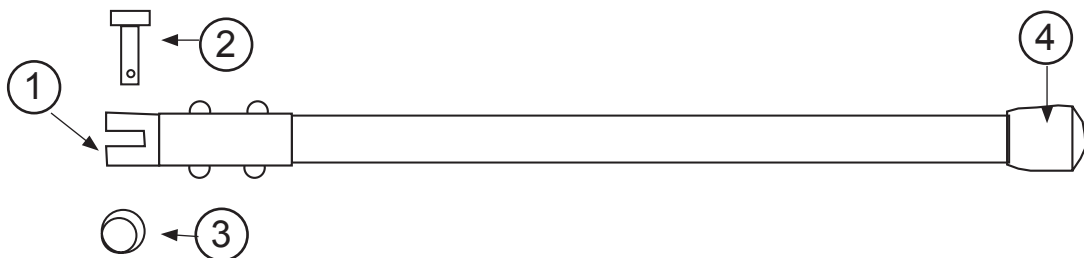

HOBIE CAT TEDDY

Eclaté des pièces détachées / Illustrated Part Guide / Explosionszeichnung

Stick / Tiller extension / Pinne

N°	Ref	Designation/Description/Beschreibung
	13562305	Stick aluminium Aluminium tiller extension Pinne aux Aluminium
1	14061320	Chape articulation stick (x2) Stick articulation (x2) Pinnengelenk (x2)
2	14061240	Axe percé (x10) Clevis pin (x10) Bolzen für Wanteisen (x10)
3	99220031	Anneau brisé (x10) Split ring (x10) Ringsplint (x10)
4	14061315	Embout de stick alu (x10) Aluminium tiller extension end cap (x10) Pinnenendstück Aluminium (x10)