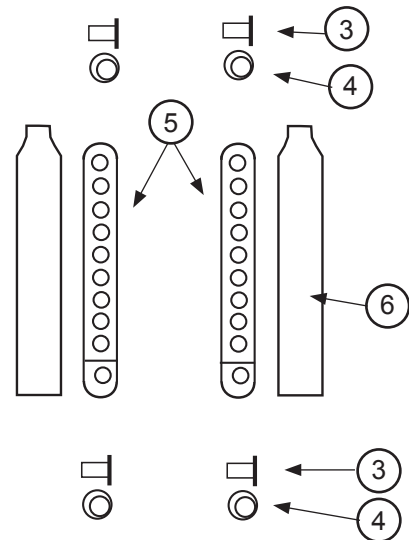

HOBBIE CAT TEDDY

Eclaté des pièces détachées / Illustrated Part Guide / Explosionszeichnung

Jeu de câbles / Wire set / Kábelsatz

N°	Ref	Designation/Description/Beschreibung
1-6	13670500	Jeu de câbles / Wire set / Kábelsatz
7-11	13670300	Sac d'accastillage / Rig bag / Takelage Beutel
1	99220036	Manille D4 / Shackle D4 / Schäkel D4 (x10)
2	13670530	Etai câble / Forestay / Vorstag Kabel
3	14070591	Emerillon de foc / Forestay swivel / Fockvorstagwirbel
4	16080516	Poulie drisse foc (petite) Jib Halyard block (small) Fockfallumlenkblock klein
5	99220035	Manille lyre D6 / Shackle D6 / Schäkel D6 (x10)
6	99500478	Poulie simple / Single block / Block einzig MICRO
7	18060007	Manille large / large shackle / Schäkel breit
8	99220033	Latte ridoir / Stay adjuster / Spanner (x5)
9	99220034	Axe percé / Clevis pin drilled / Bolzen gebohrt (x10)
10	99220031	Anneau brisé / Split ring / Ringsplint (x10)
11	14060150	Enrouleur / Jib furler / Fock Roller
12-15	13562300	Barre de maintien parallèle Spreader bar Parallel Holm
12	13570512	Brides / Briddles / Hahnepot Teddy
13	99220202	Bouchon / bar end cap / Holm Endstück D40 (x5)
14	13570515	Bride rigide / Rigid Briddle Teddy
	99220025	Vis / Screw / Schraube TH 8x50 (x10)
	99220012	Ecrou indessérable D8 (x10) Nylstop nut D8 (x10) Selbstsichernde Mutter D8 (x 10)
15	99300610	Cordage / Line / Leine D4

HOBBIE CAT TEDDY

Eclaté des pièces détachées / Illustrated Part Guide / Explosionszeichnung

Haubans / Shrouds / Wanten

N°	Ref	Designation/Description/Beschreibung
	13670500	Jeu de câbles Wire set Käbelsatz
1	99220058	Manille Lyre 8 mm (x10) Shackle 8 mm (x10) Mastschäkel 8 mm (x10)
2	13670520	Hauban Shroud Wanten
3	99220034	Axe percé latte ridoir (x10) Clevis pin (x10) Bolzen für Wanteisen (x10)
4	99220031	Anneau brisé (x10) Split ring (x10) Ringsplint (x10)
5	99220033	Latte ridoir universelle (x5) Stay adjuster (x5) Wantenspanner (x5)
6	99500360	Gaine latte ridoire (x10) Shroud adjuster cover (x10) Wantenschutz (x10)