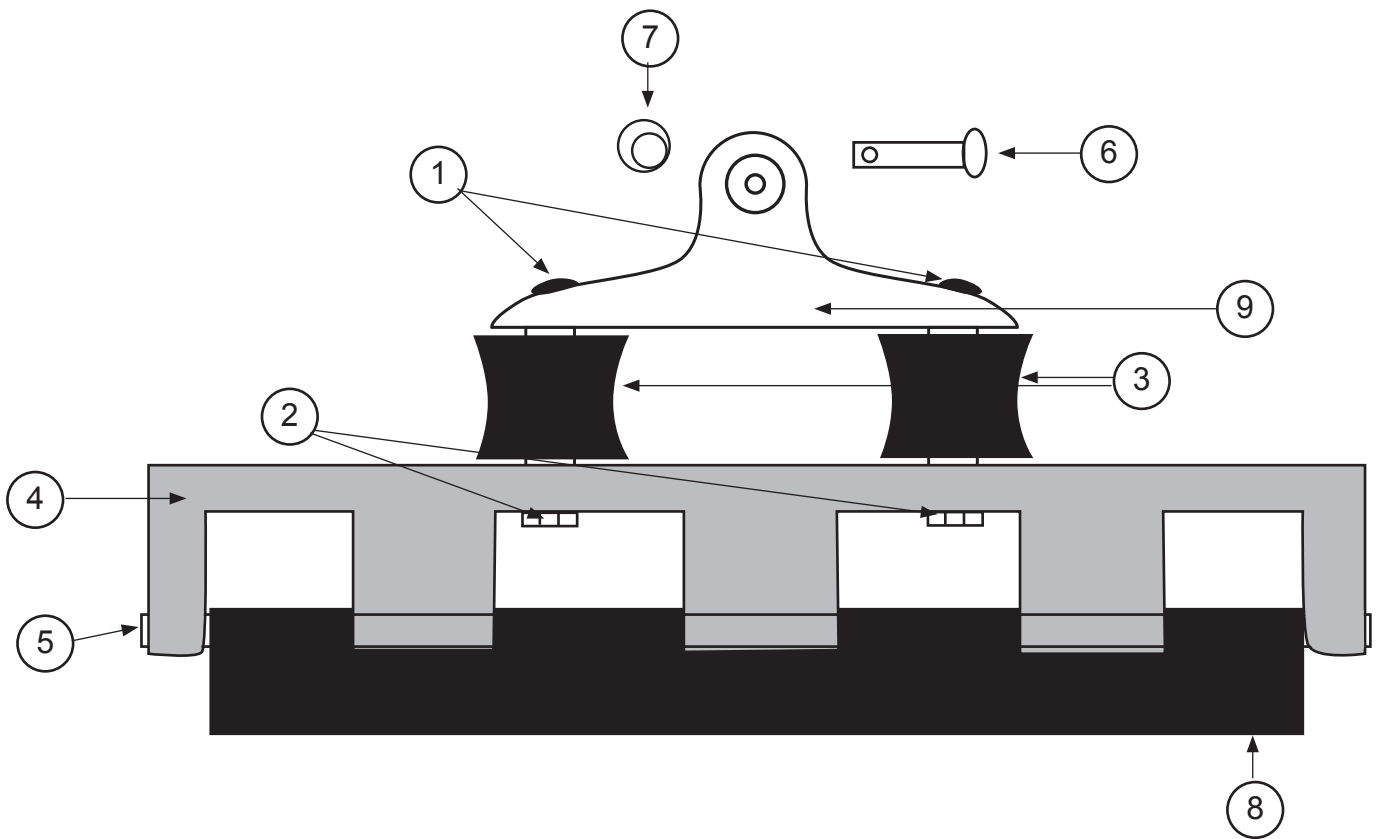

HOBIE CAT TEDDY

Eclaté des pièces détachées / Illustrated Part Guide / Explosionszeichnung

Chariot SSI / SSI Traveller car / SSI Traveler - RACE

N°	Ref	Designation/Description/Beschreibung
	99501524	Chariot SSI / SSI Traveller car / SSI Traveler
1	99220326	Vis / Screw / Schraube SSI
2	18061607	Ecrou / Nut / Mutter SSI
3	18061609	Rea / Sheave / Rolle SSI
4	18061606	Charnière SSI / Hinge SSI / Gleiter-Angel
5	18061603	Axe / Pin / Achse SSI (x5)
6	99220047	Axe percé vit mulet (x5) Clevis pin (x5) Lümmelbeschlag Bolzen (x5)
7	18061605	Anneau brisé / Split ring / Rinsplint (x10)
8	99501522	Glissière / Slider / Gleiter
9	18061611	Plaque Sup SSI / Plate SSI / SSI Platte