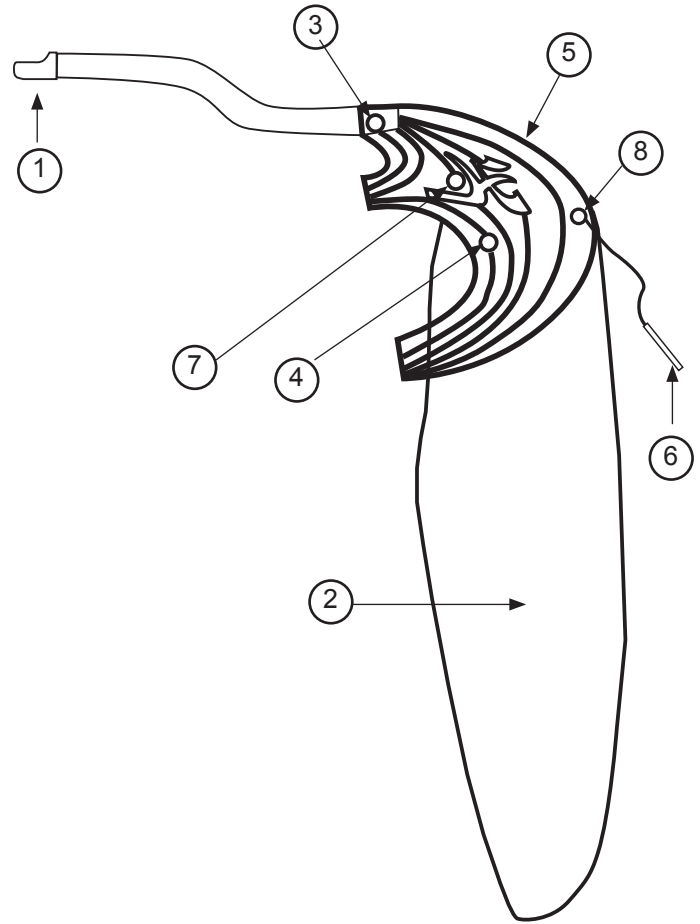

HOBIE CAT TEDDY
Eclaté des pièces détachées / Illustrated Part Guide / Explosionszeichnung
Trapèze / Trapeze / Trapez

N°	Ref	Designation/Description/Beschreibung
	13670500	Jeu de câbles Wire set Käbelsatz
1-2	13570540	Cable trapèze gainé Coated trapeze wire Trapezkabel überzogen
2	16080552	Poignée de trapèze Trapeze handle Trapezgriff
3	99500020	Poignée J&H (x10) J&H handle (x10) J&H Trapezgriff (x10)
4	18060301	Double anneau (x10) Rope lock (x10) Trapezstopper (x10)
5	16080554	Cordage D6 réglage trap. Trapeze line D6 Trapezleine D6
6	13680500	Sandow trapèze 2 boucles Trapeze sandow 2 buckles Gummistrop 2 Schleifen

HOBIE CAT TEDDY

Eclaté des pièces détachées / Illustrated Part Guide / Explosionszeichnung

Gouvernail / Rudder assembly / Ruderanlage (modèle 2008)

N°	Ref	Designation/Description/Beschreibung
	13662115	Gouvernail complet droit et gauche Rudder assembly complete right & left Ruderanlage komplett rechts & links
1	99000005	Embout à rotule Tiller End Cap Pinnenendstück
2	18062182	Lame safran Lexan easy lock 2 ins Rudder blade easy lock 2 ins Ruderblatt easy lock 2 ins
3	99220066	Vis TH 8 X 65 Screw TH 8 X 65 Schraube TH 8 x 65
	99220012	Ecrou indessérable D8 (x10) Nylstop nut D8 (x10) Selbstsichernde Mutter D8 (x10)
4	99220007	Vis TH 8 x 70 Screw TH 8 X 70 Schraube TH 8 X 70
	99220012	Ecrou indessérable D8 (x10) Nylstop nut D8 (x10) Selbstsichernde Mutter D8 (x10)
5-8	99980010	Kit pièces Easy Lock Kit Easy Lock parts Kit Easy Lock Ersatzteile
5	99980100	Casting plastique Easy Lock Plastic Casting Easy Lock Plastik-Ruderkopf Esay Lock
6	99980110	Axe plastique blocage easy lock Plastic pin Plastik Bolzen
7	99980115	Axe plastique noir Plastic pin black Plastikachse schwarz
8	99980105	Cale tampon gouvernail Easy Lock (x10) Holder for Easy Lock rudder (x10) Keil für Easy Lock Ruder (x10)