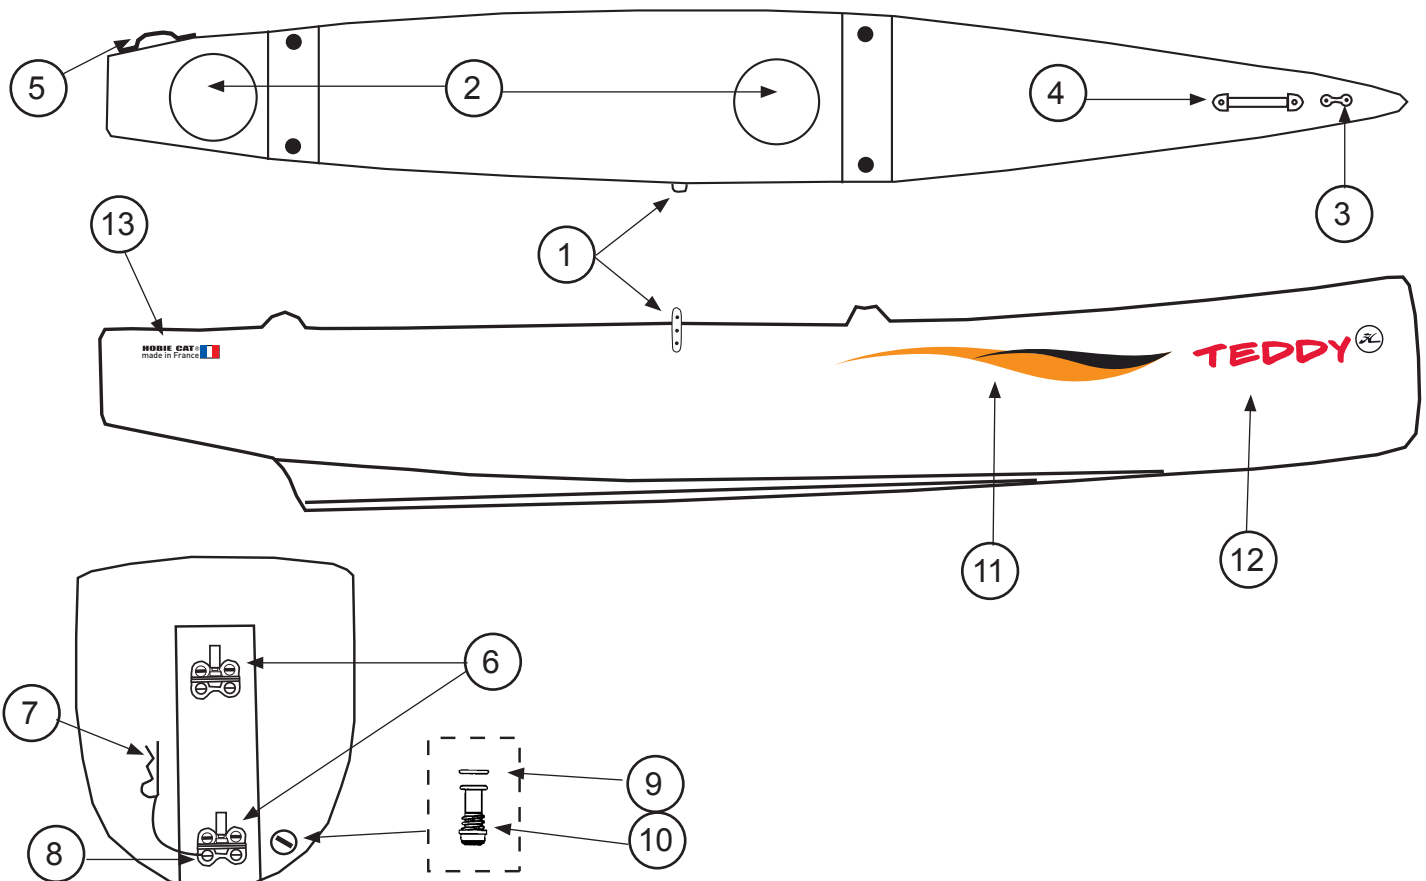

N°	Ref	Designation/Description/Beschreibung	N°	Ref	Designation/Description/Beschreibung	
	13656035	Coque droite / Right Hull / Rumpf rechts	6	99061710	Fémelot 4 trous (x2) Pintle 4 screws (x2) Ruderbeschlag 4 Schraube (x2)	
	13656025	Coque gauche / Left hull / Rumpf links		99226150	Vis / Screw / Schraube 6x35	
1	99061400	Cadène de hauban (x2) Chain plate (x2) Püttingeisen (x2)	7-8	13662130	Goupille + cable + vis Retaining clip + cable + screw Sicherungsclip + Kabel + Schraube	
2	99056027	Trappe de visite 102 mm sans joint Inspection port 102 mm without gasket Luckendeckel ohne Dichtung	7	16552190	Goupille / Retaining clip / Sicherungsclip	
	16056033	Joint trappe de visite 102 mm Gasket trappe de visite 102 mm Dichtung Luckendeckel 102 mm	8	99220303	Vis / Screw / Schraube TC 6x50 (x10)	
	99220370	Vis / Screw / Schraube TCB Pozi 4.8x16 (x10)	9	99220041	Joint de vidange (x10) Drain gasket (x10) Dichtung Ablasschraube (x10)	
3	99220155	Pontet forgé / Pad-eye / Bügel	10	99220040	Bouchon de vidange (x10) Drain Plug (x10) Ablasschraube (x10)	
	99220475	Vis / Screw / Schraube TCF 6x16				
4	13656900	Poignée / Handle / Griff	11-13 Autocollants coques / hull Stickers / Rumpfaufkleber			
	99220017	Vis / Screw / Schraube TRL 6x16	11	13605605	Vague / Wave	
5	13656900	Poignée / Handle / Griff	12	13605610	"Teddy"	
	99220143	Vis / Screw / Schraube TRL 6x35	13	99056080	"Made in France"	
	99220019	Ecrou indesserrable D6 (x10) Nylstop nut (x10) Selbstsichernde Mutter (x10)				
	99220272	Rondelle / Washer / Unterlegscheibe