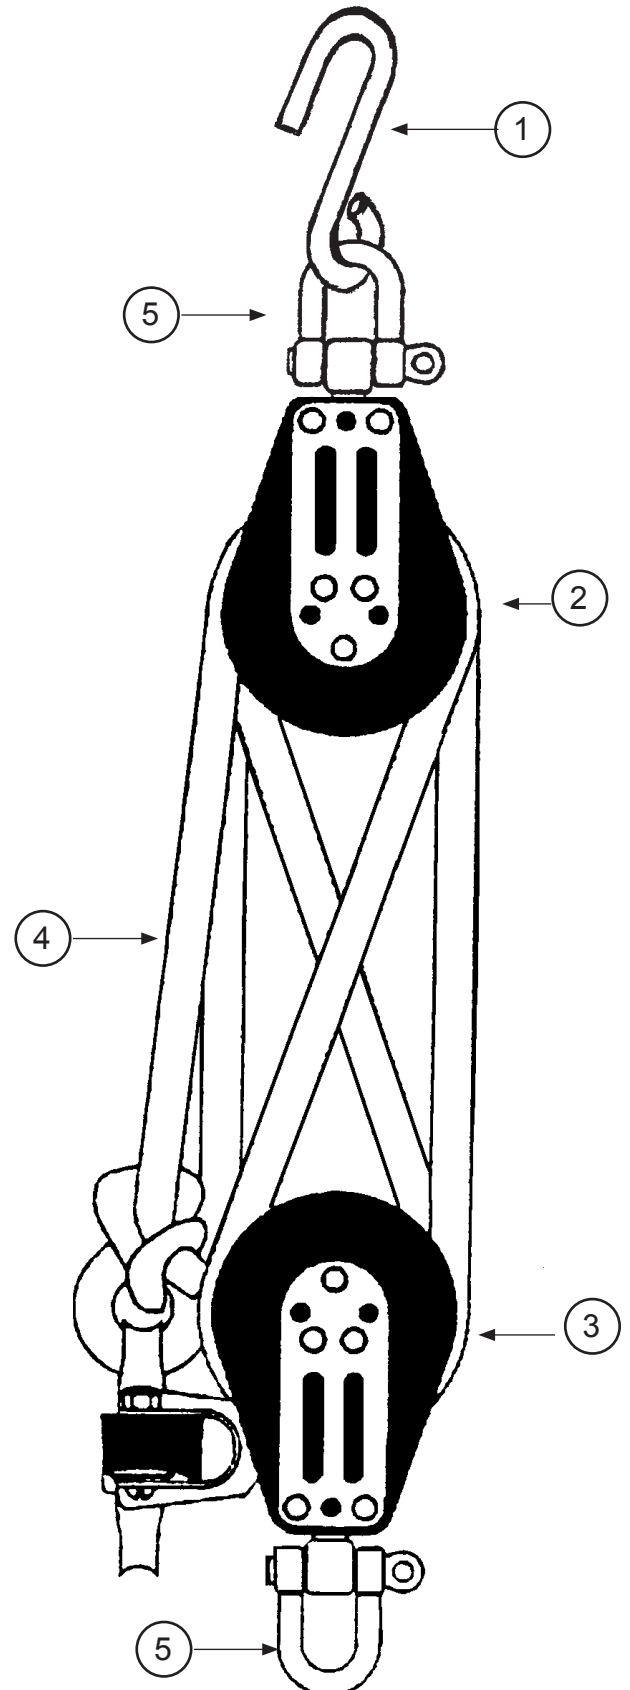

HOBIE CAT TEDDY

Eclaté des pièces détachées / Illustrated Part Guide / Explosionszeichnung

Palan de grand-voile / Mainsheet system / Großschot-System

N°	Ref	Designation/Description/Beschreibung
1	99500260	Crochet de grand-voile (x2) Hook mainsheet (x2) Großsegel-Haken (x2)
2	99500990	Poulie de bôme triple Boom triple block Dreifacher Baum-Block
3	99500995	Poulie winch triple triple winch block Dreifacher Knarrblock
4	13570420	Ecoute de grand voile Mainsheet Großschot
5	99220035	Manille / Shackle / Schäkel D6 (x10)
6	99500349	Taquet / Cleat / Klemme H150
les poulies sont livrées avec manilles the blocks are delivered with the shackles Die Blöcke sind mit der Shäkel geliefert