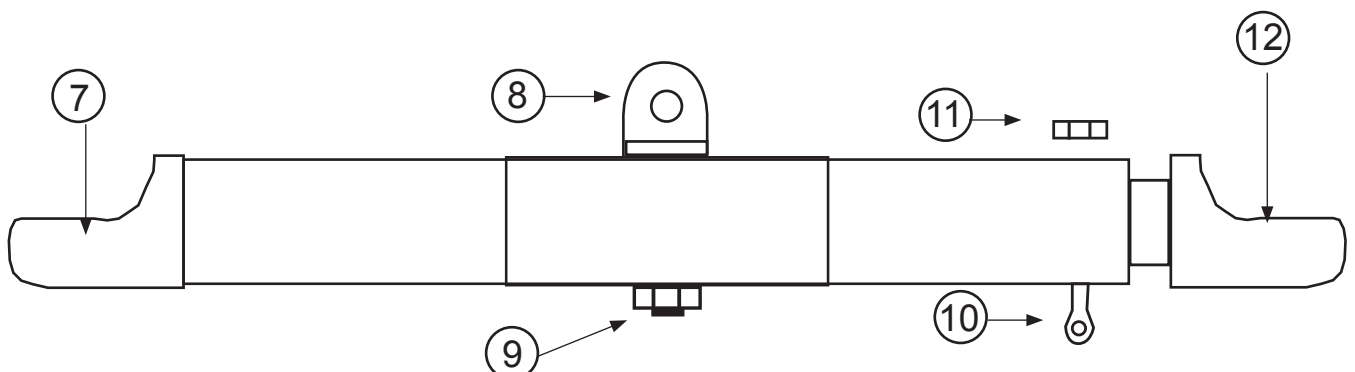

HOBIE CAT TEDDY
Eclaté des pièces détachées / Illustrated Part Guide / Explosionszeichnung
Barre d'accouplement / Tiller crossbar / Anlenkstange

N°	Ref	Designation/Description/Beschreibung
	13562200	Barre accoupl.avec renfort (2008) Tiller crossbar with sleeve (2008) Anlenkstange mit Verstärkerung (2008)
1-6	99500380	Kit d'articulation TCM Tiller connector kit TCM Verbindungsgelenk TCM
1	99220116	Vis TH 6 x 55 / TH screw / TH Schraube (x10)
2	99220032	Rondelle inox (x10) Stainless washer (x10) Unterlegscheibe (x10)
3	99220029	Demi-bille nylon (x20) Half ball nylon (x20) Nylon Halbkugel (x20)
4	99500331	Demi-pallier / Rubber spacer / Distanzhülse
5	99500335	Ressort TCM (x10) TCM spring (x10) TCM-Feder (x10)
6	99220019	Ecrou indessérable D6 (x10) Nylstop nut D6 (x10) Selbstsichernde Mutter D6 (x10)
7	99000005	Embout à rotule / Tiller End Cap / Pinnenendstück
8	99221301	Vis violon / Violon screw / Bügel Schraube
9	99220012	Ecrou indessérable D8 (x10) Nylstop nut D8 (x10) Selbstsichernde Mutter D8 (x10)
10	99220010	Vis manillon (x2) Tiller adjusting screw (x2) Schraube (x2)
11	99220011	Ecrou HU D8 / Nut HU D8 / Mutter HU D8 (x10)
12	99000010	Coulisseau réglage barre d'accouplement Adjustable Tiller end cap Eingerichtet Gleiter
	99210001	Pop TB 4,8 x 10 (x10)
	99216010	Pop TB 4,8 x 11 (x 10)