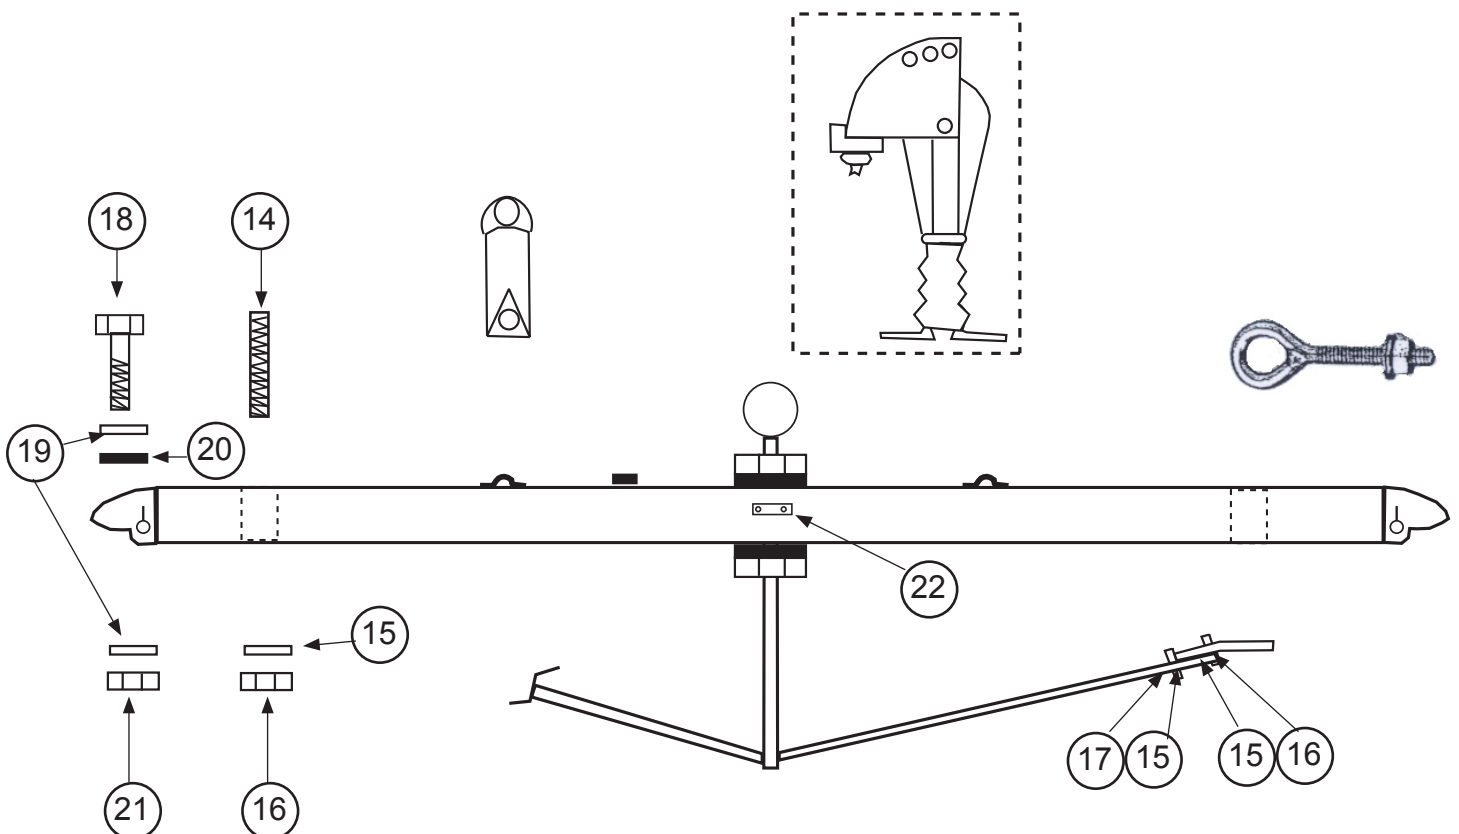

HOBIE CAT TEDDY

Eclaté des pièces détachées / Illustrated Part Guide / Explosionszeichnung

Traverse avant / Front crossbar / Vorderholm

(Vue avant / Front view)

N°	Ref	Designation/Description/Beschreibung
14	99222505	Goujon /Headless bolt /Bolzen ohne Kopf D6
15	99220059	Rondelle / Washer / Unterlegscheibe D10 (x10)
16	99220302	Ecrou indessérable D10 (x10) Nylstop nut D10 (x10) Selbstsichernde Mutter D10 (x10)
17	99220009	Ecrou / Nut / Mutter HU D10 (x10)
18	99220048	Vis / Screw / Schraube TH 8X90
19	99061110	Rondelle / Washer / Unterlegscheibe D8 (x10)
20	99220053	Rondelle / Washer / Unterlegscheibe Nylon D8 (x10)
21	99220012	Ecrou indessérable D8 (x10) Nylstop nut D8 (x10) Selbstsichernde Mutter D8 (x10)
22	16056025	Articulation tangon (x5) Spi boom fixation (x5) Spibaum Befestigung (x5)