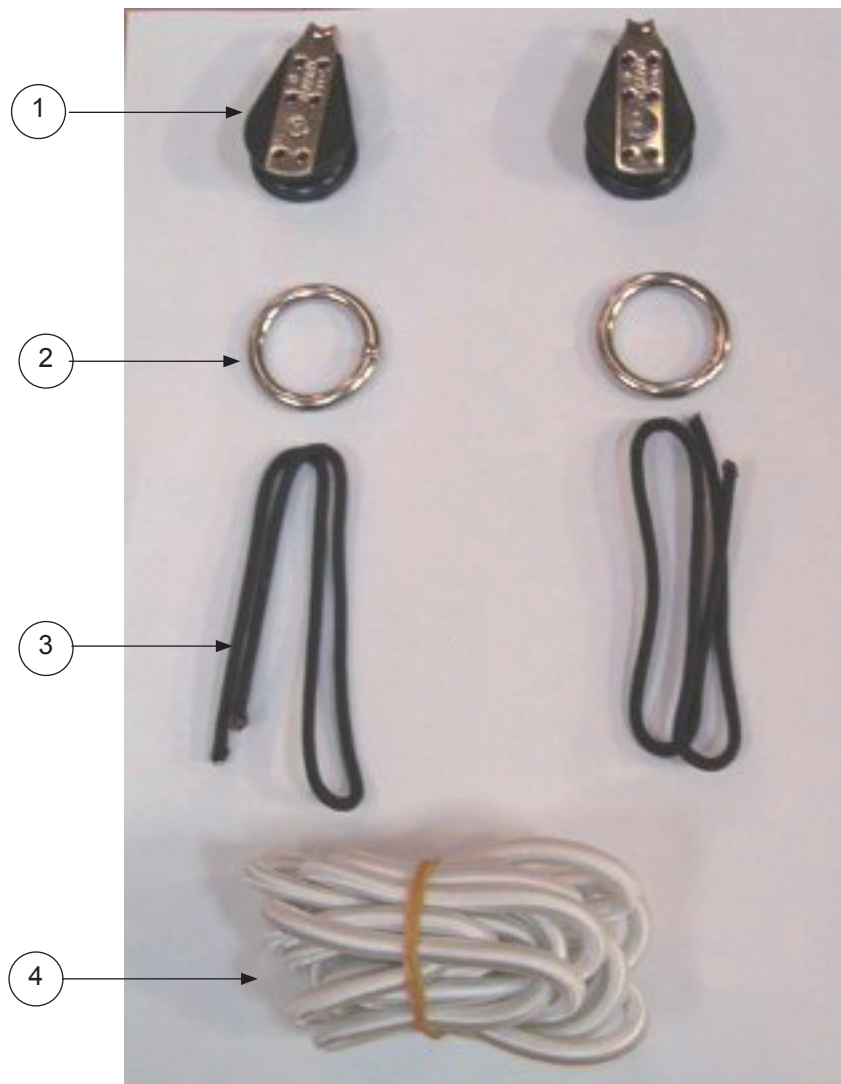

HOBIE CAT TEDDY

Eclaté des pièces détachées / Illustrated Part Guide / Explosionszeichnung

Kit de redressement hawaïen / Hawaiian righting kit / Aufrichtsystem Hawaiï

N°	Ref	Designation/Description/Beschreibung
1-4	13670200	Kit de redressement "hawaïen" "Hawaiian" righting system Aufrichtsystem Typ "Hawaiï"
1	99501405	Poulie simple Block single Block einfach
2	18042713	Anneau Inox barber 18TI (x2) Ring stainless steel barber 18TI (x2) Barber Spring Inox 18TI (x2)
3	99060400	Bout fixation sangle de rappel Line fixation for toe strap Leine für Ausreitsgurtel
4	99300406	Sandow D6 blanc Shock cord white D6 Gummistrop weiss D6