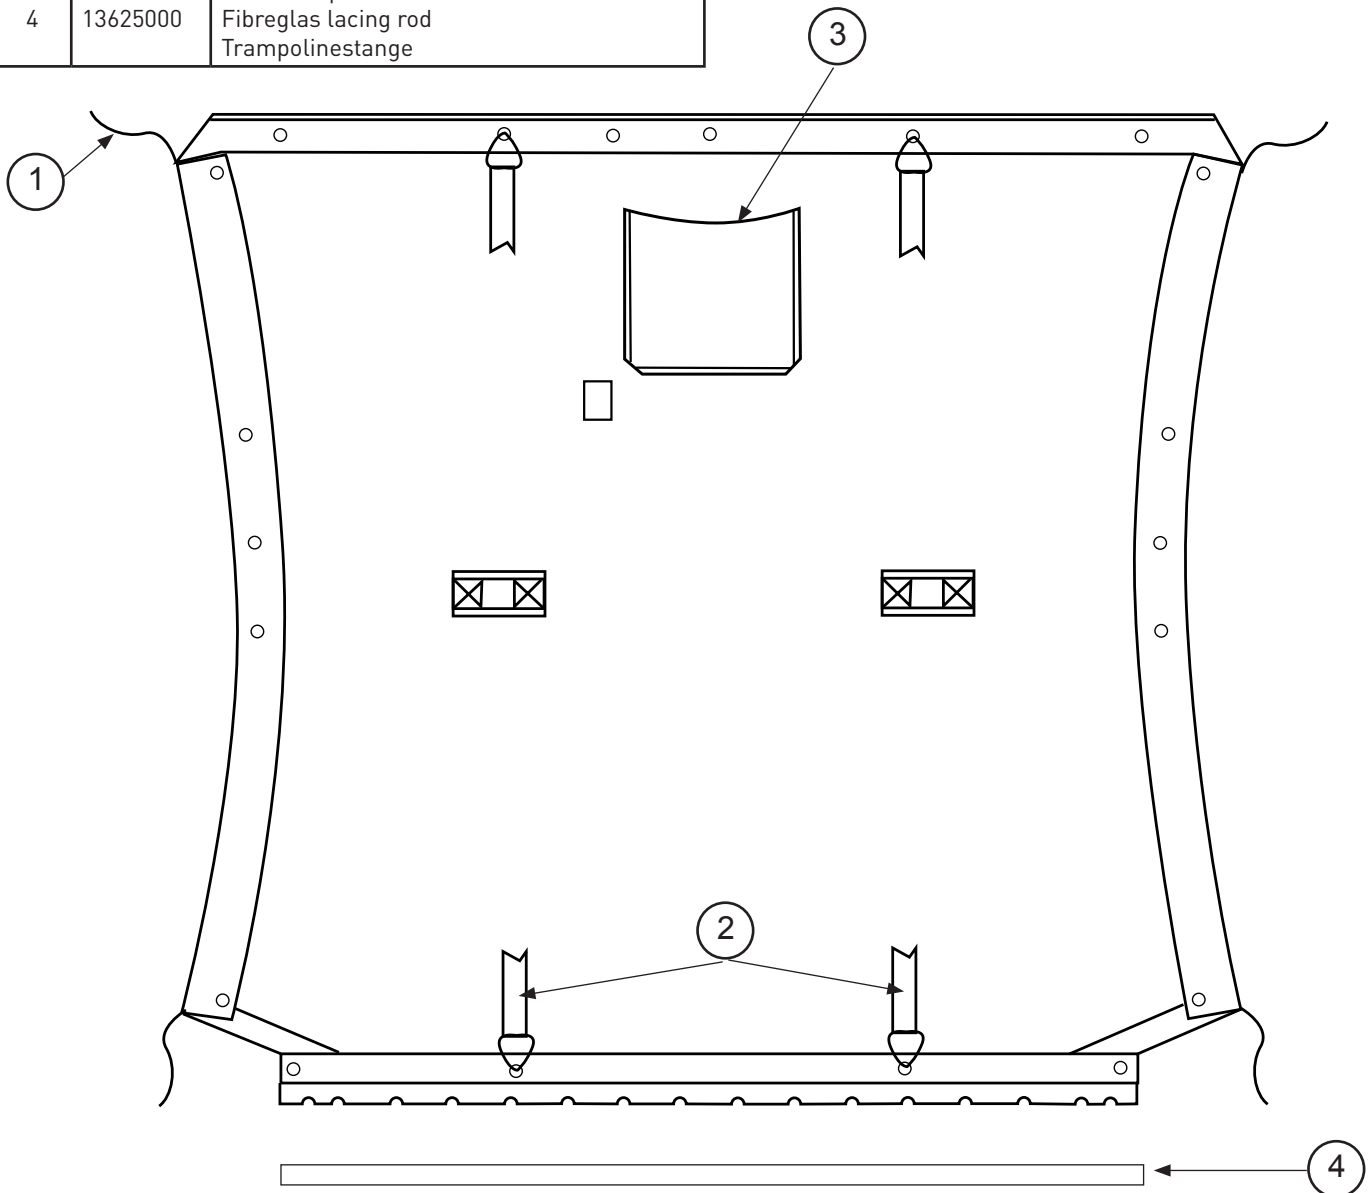

HOBIE CAT TEDDY

Eclaté des pièces détachées / Illustrated Part Guide / Explosionszeichnung

Trampoline mesh / Mesh trampoline / Netztrampoline

N°	Ref	Designation/Description/Beschreibung
	13625800	Trampoline mesh Teddy Mesh Trampoline Teddy Netztrampoline Teddy
1	13570480	Cordage latéral Side line Seiten Trampoline-Leine
2	13625999	Sangle de rappel Toe straps Ausreitsgurtel
3	13570485	Bout de sécurité Safety line Sicherheitsleine
4	13625000	Jonc trampoline Fibreglas lacing rod Trampolinestange