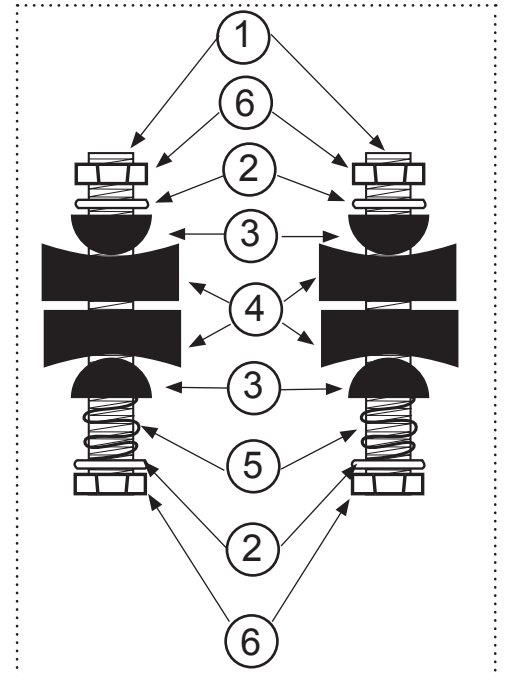

HOBIE CAT TEDDY

Eclaté des pièces détachées / Illustrated Part Guide / Explosionszeichnung

Barre d'accouplement / Tiller crossbar / Anlenkstange

N°	Ref	Designation/Description/Beschreibung
	13562200	Barre accoupl.avec renfort (2008) Tiller crossbar with sleeve (2008) Anlenkstange mit Verstärkerung (2008)
1-6	99500380	Kit d'articulation TCM Tiller connector kit TCM Verbindungsgelenk TCM
1	99220116	Vis TH 6 x 55 / TH screw / TH Schraube (x10)
2	99220032	Rondelle inox (x10) Stainless washer (x10) Unterlegscheibe (x10)
3	99220029	Demi-bille nylon (x20) Half ball nylon (x20) Nylon Halbkugel (x20)
4	99500331	Demi-pallier / Rubber spacer / Distanzhülse
5	99500335	Ressort TCM (x10) TCM spring (x10) TCM-Feder (x10)
6	99220019	Ecrou indessérable D6 (x10) Nylstop nut D6 (x10) Selbstsichernde Mutter D6 (x10)
7	99000005	Embout à rotule / Tiller End Cap / Pinnenendstück
8	99221301	Vis violon / Violon screw / Bügel Schraube
9	99220012	Ecrou indessérable D8 (x10) Nylstop nut D8 (x10) Selbstsichernde Mutter D8 (x10)
10	99220010	Vis manillon (x2) Tiller adjusting screw (x2) Schraube (x2)
11	99220011	Ecrou HU D8 / Nut HU D8 / Mutter HU D8 (x10)
12	99000010	Coulisseau réglage barre d'accouplement Adjustable Tiller end cap Eingerichtet Gleiter
	99210001	Pop TB 4,8 x 10 (x10)
	99216010	Pop TB 4,8 x 11 (x 10)