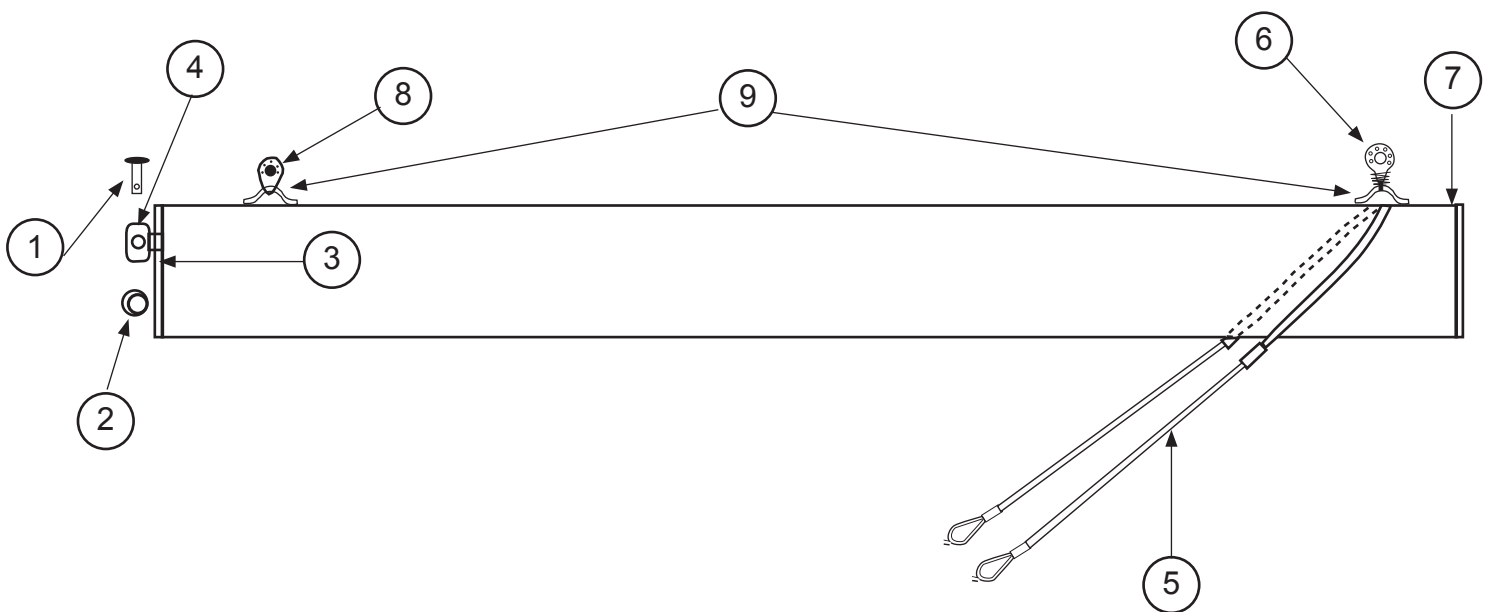

N°	Ref	Designation/Description/Beschreibung
	KAVSTEDDY07	Spi trompette soft Teddy Trumpet soft spinnaker kit Teddy Trumpet soft Spi-Kit Teddy
	KSPITEDDY	Kit spi classic Teddy Classical spi kit Teddy Spi Kit classisch Teddy
1-9	13670375	Tangon de spi trompette Spi boom trumpet Spibaum Trumpet
1	14061245	Axe barre / Connection pin / Bolzen
2	99220031	Anneau brisé (x10) Split ring (x10) Offener Ring (x10)
3	17569000	Embout bôme percé Boom end cap drilled Baumendstück gebohrt
4	18061320	Chape d'articulation tangon (x2) Spi pole connection toggle (x2) Verbindungswirbel Spibaum (x2)
	99220135	Vis / Screw / Schraube TH 8x40
	99220012	Ecrou indessérable D8 (x10) Nylstop nut D8 (x10) Selbstsichernde Mutter D5 (x10)
	99061110	Rondelle D8 (x10) Washer D8 (x10) Unterlegscheibe D8 (x10)

N°	Ref	Designation/Description/Beschreibung
5	13680580	Bride tangon trompette Spi boom trumpet bridle Spibaum Trumpet Hahnepot
	15080555	Bride tangon classique Spi boom bridle classical Spibaum Hahnepot classisch
6	99500735	Poulie avec ressort et pontet Block w/ spring and pad-eye Block mit Splint und Bügel
	99220326	Vis / Screw / Schraube SSI
	99220015	Ecrou indessérable D5 (x10) Nylstop nut D5 (x10) Selbstsichernde Mutter D5 (x10)
7	99220202	Bouchon à ailette (x5) Boom end cap (x5) Boom-Endstück (x5)
8	17070150	Poulie étarquage simple Single block Block einzig
9	99220057	Pontet forgé D5 / Pad-eye / Bügel