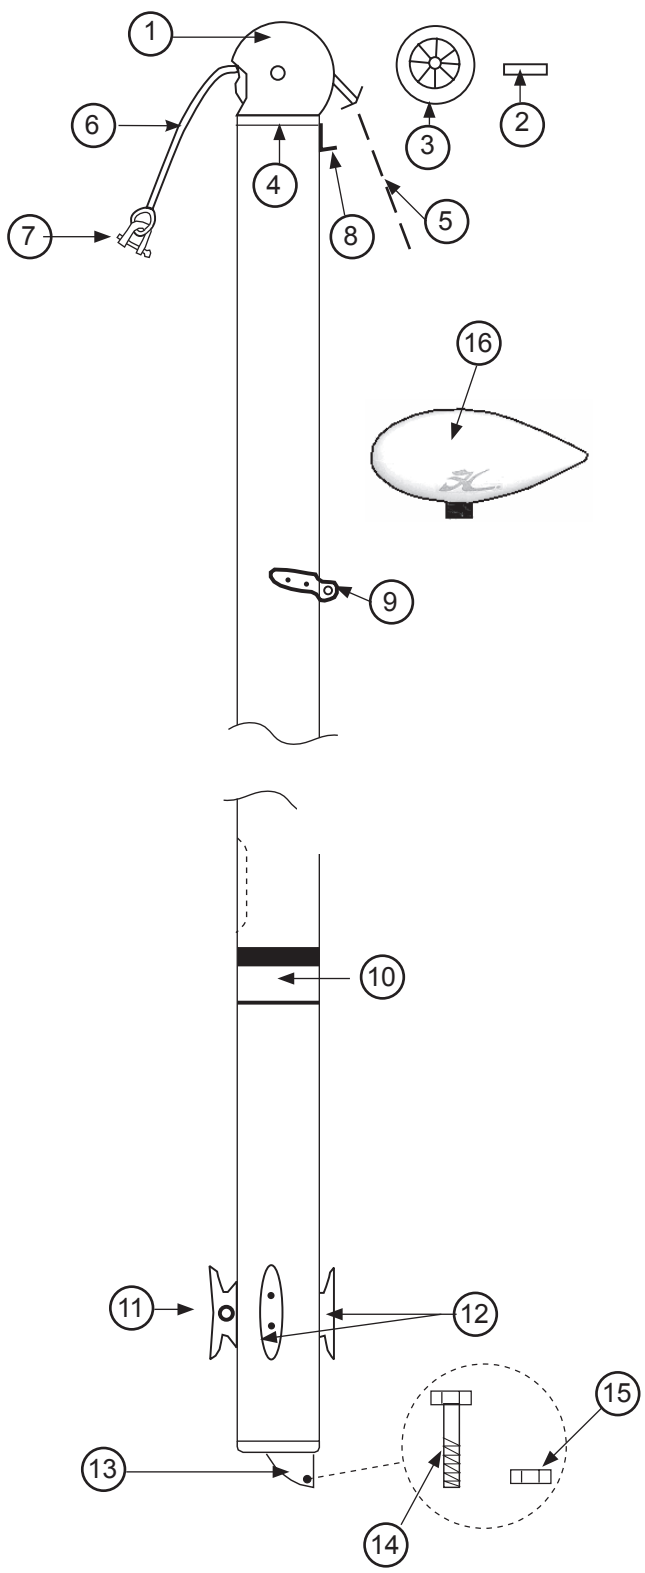

N°	Ref	Designation/Description/Beschreibung
	13642710	Mât 1 pièce/1-piece Mast/1-teiliger Mast
	13642760	Mât 2 pièces/2-piece mast/2-teiliger Mast
	13570412	Sac de cordages/Rope bag/Leinesack
	13670300	Sac accastillage/Rig bag/Takelagesack
	13640500	Jeu de câbles/cable set/Käbelsatz
1-3	14042710	Tête de mât complète Mast head complete Mastkopf komplett
1	14000015	Tête de mât noire Black mast head Mastkopf schwarz
2	14041713	Axe tête de mât (x5) Sheave pin mast head (x5) Bolzen Mastkopf (x5)
3	16041712	Rea nylon tête de mat Mast head nylon sheave Mastkopffrolle
4	14042720	Sceau Mât plastic Mast plug nylon Mast Abdichtung Nylon
5	13641750	Drisse câble GV Main halyard wire Grossfall Kabel
6	14070460	Drisse cordage / Main halyard rope /Großfall
7	99220035	Manille / Shackle / Schäkel D6 (x10)
8	14041721	Hook de drisse / Halyard hook / Fallhaken
9	14041722	Ferrure capelage / Mast tang / Mastbeschlag
10	14041723	Autocollant de sécurité Mast caution label Sicherheitsaufkleber
11	14041715	Taquet étarq amure / Downhall cleat / Klampe (x10)
12	99220050	Taquet de drisse (x10) Halyard cleat (x10) Niederholer Mastklemme (x10)
	99220051	Vis / Screw / Schraube TFBF 4X30 (x10)
	99220052	Ecrou carré / Square nut / Quadratische Mutter
13	13600010	Base mât noire / Black mast base / Mastfuss schwarz
14	99220116	Vis / Screw / Schraube TH 6x55 (x10)
15	99220019	Ecrou indessérable D6 (x10) Nylstop nut (x10) Selbstsichernde Mutter (x10)
16	KFPM	Flotteur de mât / Mast floating device / Torpedo
	99210050	Bouchons étanches (x10) Waterproof plugs (x10) Wasserdicht-Dichtungen (x10)