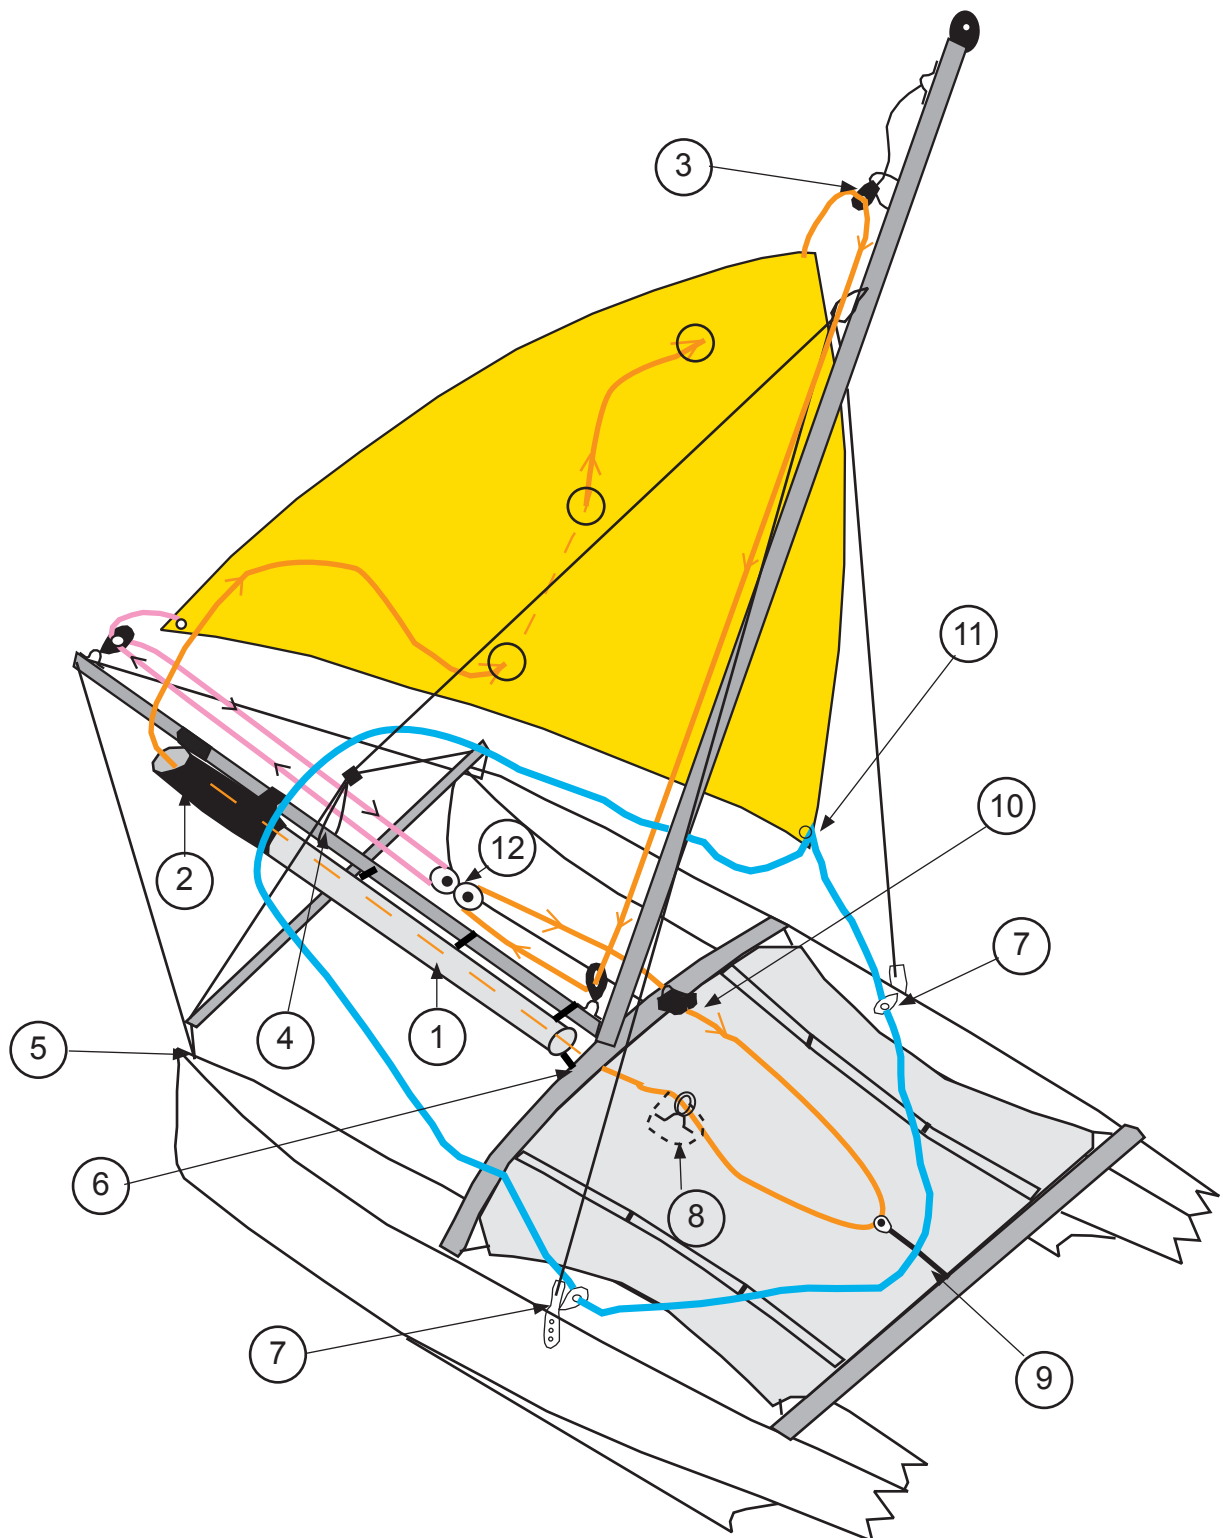

HOBIE CAT TEDDY

Eclaté des pièces détachées / Illustrated Part Guide / Explosionszeichnung

Kit de Spinnaker trompette / Trumpet spinnaker (option)

N°	Ref	Designation/Description/Beschreibung
	KAVSTEDDY07	Spi trompette soft Teddy Trumpet soft spinnaker kit Teddy Trumpet soft Spi-Kit Teddy
1	99267528	Sac de spi / Spi bag / Spisack
2	99267760	Embout trompette de spi Spi trumpet Spinnaker-Trumpet
3-14	13670330	Accastillage spi trompette Trumpet spi rig bag Trumpet Spi-Takelage
3	17070150	Poulie simple / Single Block / Block einzig
4	99300610	Cordage noir / Line black / Leine schwarz D4
5	99220036	Manille / Shackle / Schäkel D4 (x10)
6	60010950	Pontet nylon / Nylon pad-eye / Nylon Bügel
7	99500117	Poulie winch / winch Block / Knarrblock 57 mm
	99500755	Ressort plastique / Plastic spring / Plastik-Feder
	99220035	Manille / Shackle / Schäkel D6 (x10)
8	18570385	Accastillage trampoline pour spi trompette Trampoline rigging for trumpet spi Trampoline Rig für Trumpet spi
9	18070328	Poulie + sandow drisse de spi Spi halyard block + shock cord Spifallblock + Gummileine
10	99500354	Tourelle taquet carbo Swivel Cam cleat carbo Drehklemme carbo
	99500352	Support tourelle / Cam Cleat support
	99220074	Vis / Screw / Schraube TFPZ 3.9x31.7
11	99500210	Crochet / Hook / Haken 6 mm (x2)
	17070160	Poulie double / Double block / Doppelblock
12	99500109	Poulie tête-à-tête / Block single / Block einfacher
13	13570405	Sac de cordages spi Line bag spi Leinesack spi
14	16042790	Protection base de mât Mast base protection Mastfussbezug

Illustration page suivante / illustration on the next page / Zeichnung nächste Seite

HOBIE CAT TEDDY

Eclaté des pièces détachées / Illustrated Part Guide / Explosionszeichnung

Kit de Spinnaker trompette / Trumpet spinnaker (option)