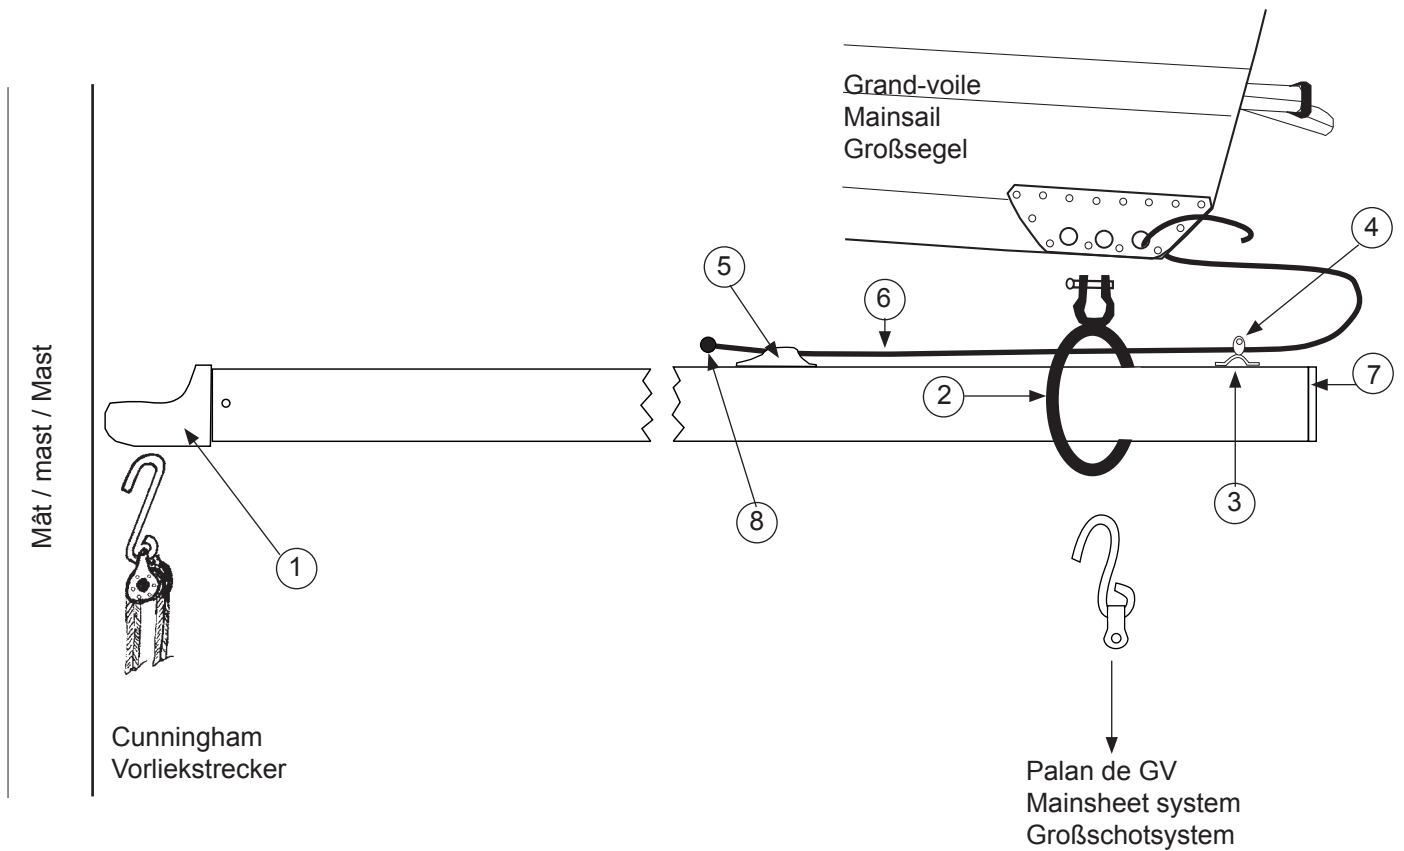

HOBIE CAT TEDDY

Eclaté des pièces détachées / Illustrated Part Guide / Explosionszeichnung

Kit de Spinnaker - Bôme / Spinnaker kit - Boom / Spi-Kit - Baum (option)

N°	Ref	Designation/Description/Beschreibung
KAVSTEDDY07		Kit Spi trompette soft Teddy Trumpet soft spinnaker kit Teddy Trumpet soft Spi-Kit Teddy
KSPITEDDY		Kit spi classic Teddy Classical spi kit Teddy Spi Kit classisch Teddy
1-8	13612800	Bôme / Boom / Baum
1	99000005	Embout à rotule noir Tiller end cap Pinnenendstück
2	18042712	Anneau de drisse + manille Halyard ring + shackle Großfallring + Shäkel
3	99220057	Pontet forgé / Pad-eye / Bügel

N°	Ref	Designation/Description/Beschreibung
4	99500195	Poulie simple / Single Block / Block einzig
5	99500540	Taquet de bôme noir Boom cleat black Baumklemme schwarz
6	99300520	Cordage /Line / Leine D5
7	99220200	Bouchon de tangon (x5) Spinnaker pole end cap (x5) Spibaumendstück (x5)
8	99500103	Boule d'arrêt (x5) Plastic ball stop (x5) Plastikball (x5)