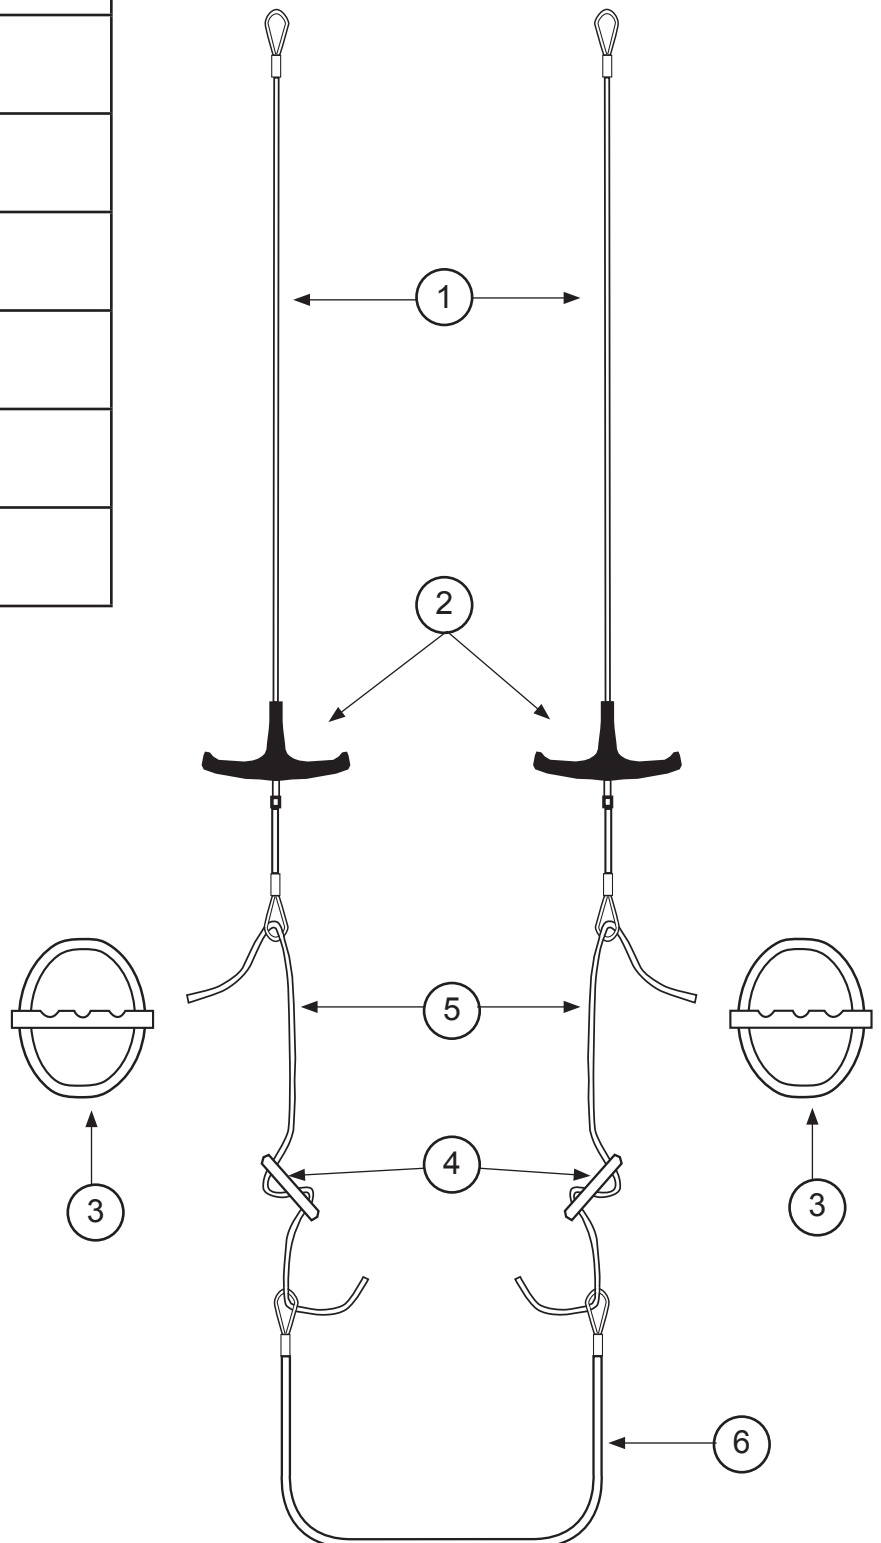

HOBBIE CAT TEDDY

Eclaté des pièces détachées / Illustrated Part Guide / Explosionszeichnung

Haubans / Shrouds / Wanten

N°	Ref	Designation/Description/Beschreibung
	13670500	Jeu de câbles Wire set Käbelsatz
1	99220058	Manille Lyre 8 mm (x10) Shackle 8 mm (x10) Mastschäkel 8 mm (x10)
2	13670520	Hauban Shroud Wanten
3	99220034	Axe percé latte ridoir (x10) Clevis pin (x10) Bolzen für Wanteisen (x10)
4	99220031	Anneau brisé (x10) Split ring (x10) Ringsplint (x10)
5	99220033	Latte ridoir universelle (x5) Stay adjuster (x5) Wantenspanner (x5)
6	99500360	Gaine latte ridoire (x10) Shroud adjuster cover (x10) Wantenschutz (x10)

HOBIE CAT TEDDY
Eclaté des pièces détachées / Illustrated Part Guide / Explosionszeichnung
Trapèze / Trapeze / Trapez

N°	Ref	Designation/Description/Beschreibung
	13670500	Jeu de câbles Wire set Käbelsatz
1-2	13570540	Cable trapèze gainé Coated trapeze wire Trapezkabel überzogen
2	16080552	Poignée de trapèze Trapeze handle Trapezgriff
3	99500020	Poignée J&H (x10) J&H handle (x10) J&H Trapezgriff (x10)
4	18060301	Double anneau (x10) Rope lock (x10) Trapezstopper (x10)
5	16080554	Cordage D6 réglage trap. Trapeze line D6 Trapezleine D6
6	13680500	Sandow trapèze 2 boucles Trapeze sandow 2 buckles Gummistrop 2 Schleifen