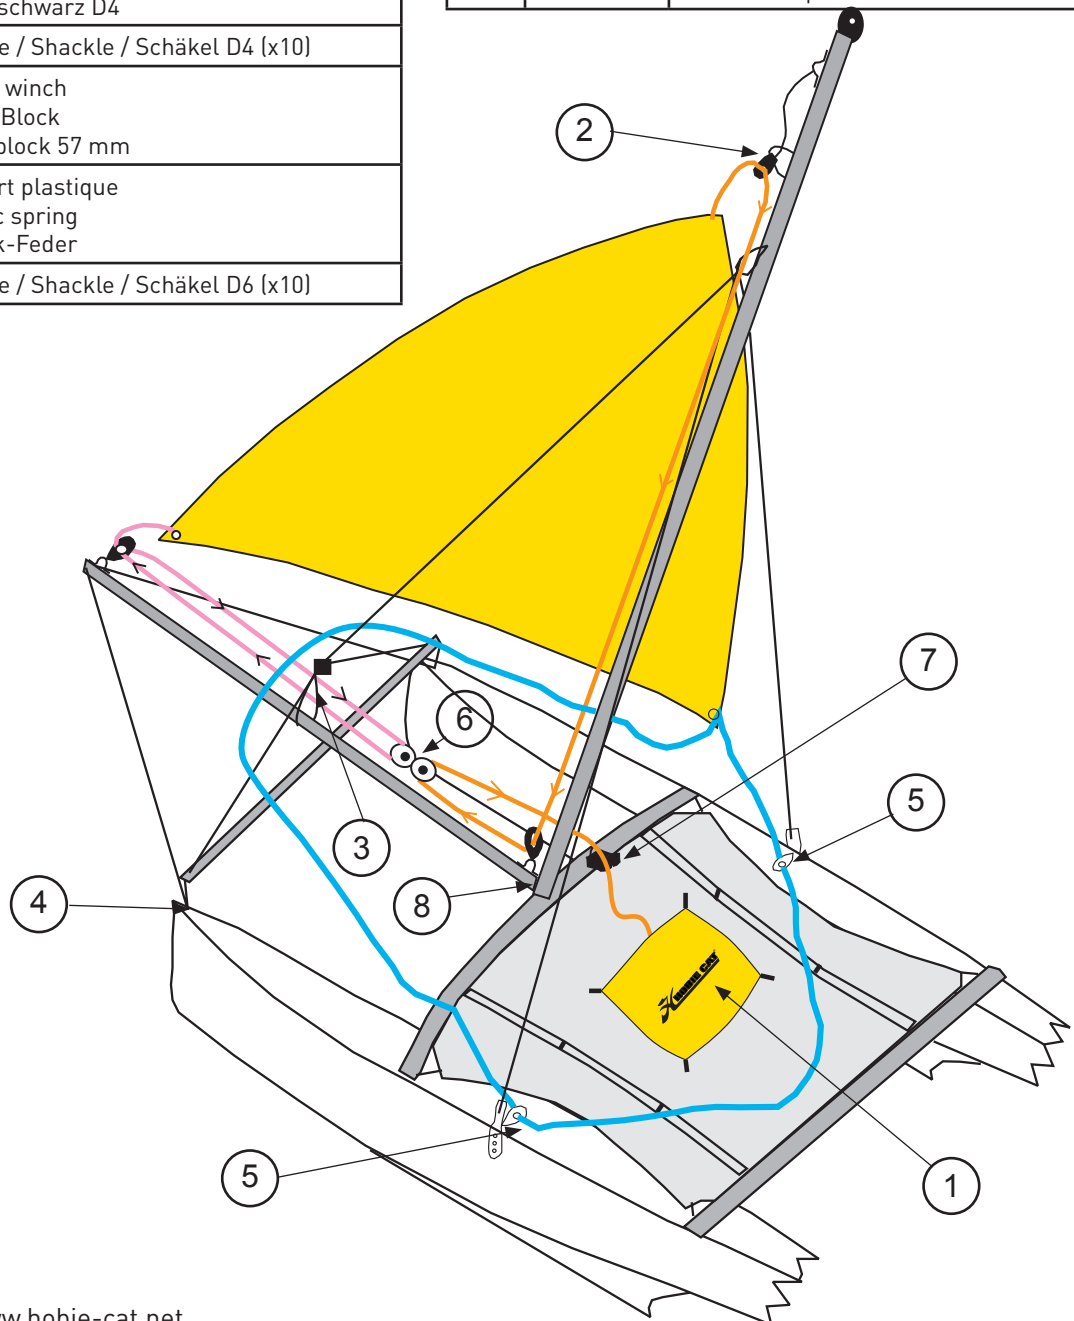

HOBIE CAT TEDDY

Eclaté des pièces détachées / Illustrated Part Guide / Explosionszeichnung

Kit de Spinnaker classique / Spinnaker kit classical / Spi-Kit classisch (option)

N°	Ref	Designation/Description/Beschreibung
	KSPITEDDY	Kit de spi classique Teddy Classical spinnaker kit Teddy Spinnaker-Kit classisch Teddy
1	99267450	Sac de spi petit modèle Spi bag small Spisack klein
2-9	?	Accastillage spi standard Standard spi rig bag Standard Spi-Takelage
2	17070150	Poulie simple / Single Block / Block einzig
3	99300610	Cordage noir Line black Leine schwarz D4
4	99220036	Manille / Shackle / Schäkel D4 (x10)
5	99500117	Poulie winch winch Block Knarrblock 57 mm
	99500755	Ressort plastique Plastic spring Plastik-Feder
	99220035	Manille / Shackle / Schäkel D6 (x10)

N°	Ref	Designation/Description/Beschreibung
6	99500109	Poulie tête à tête / Spi block H232
7	99500354	Tourelle taquet carbo Swivel Cam cleat carbo Drehklemme carbo
	99500352	Support tourelle / Cam Cleat support
	99220074	Vis / Screw / Schraube TFPZ 3.9x31.7
8	16056025	Articulation tangon (x5) Spi boom connection (x5) Spibaum-Verbindung (x5)
9	13570405	Sac de cordages spi Line bag spi Leinesack spi