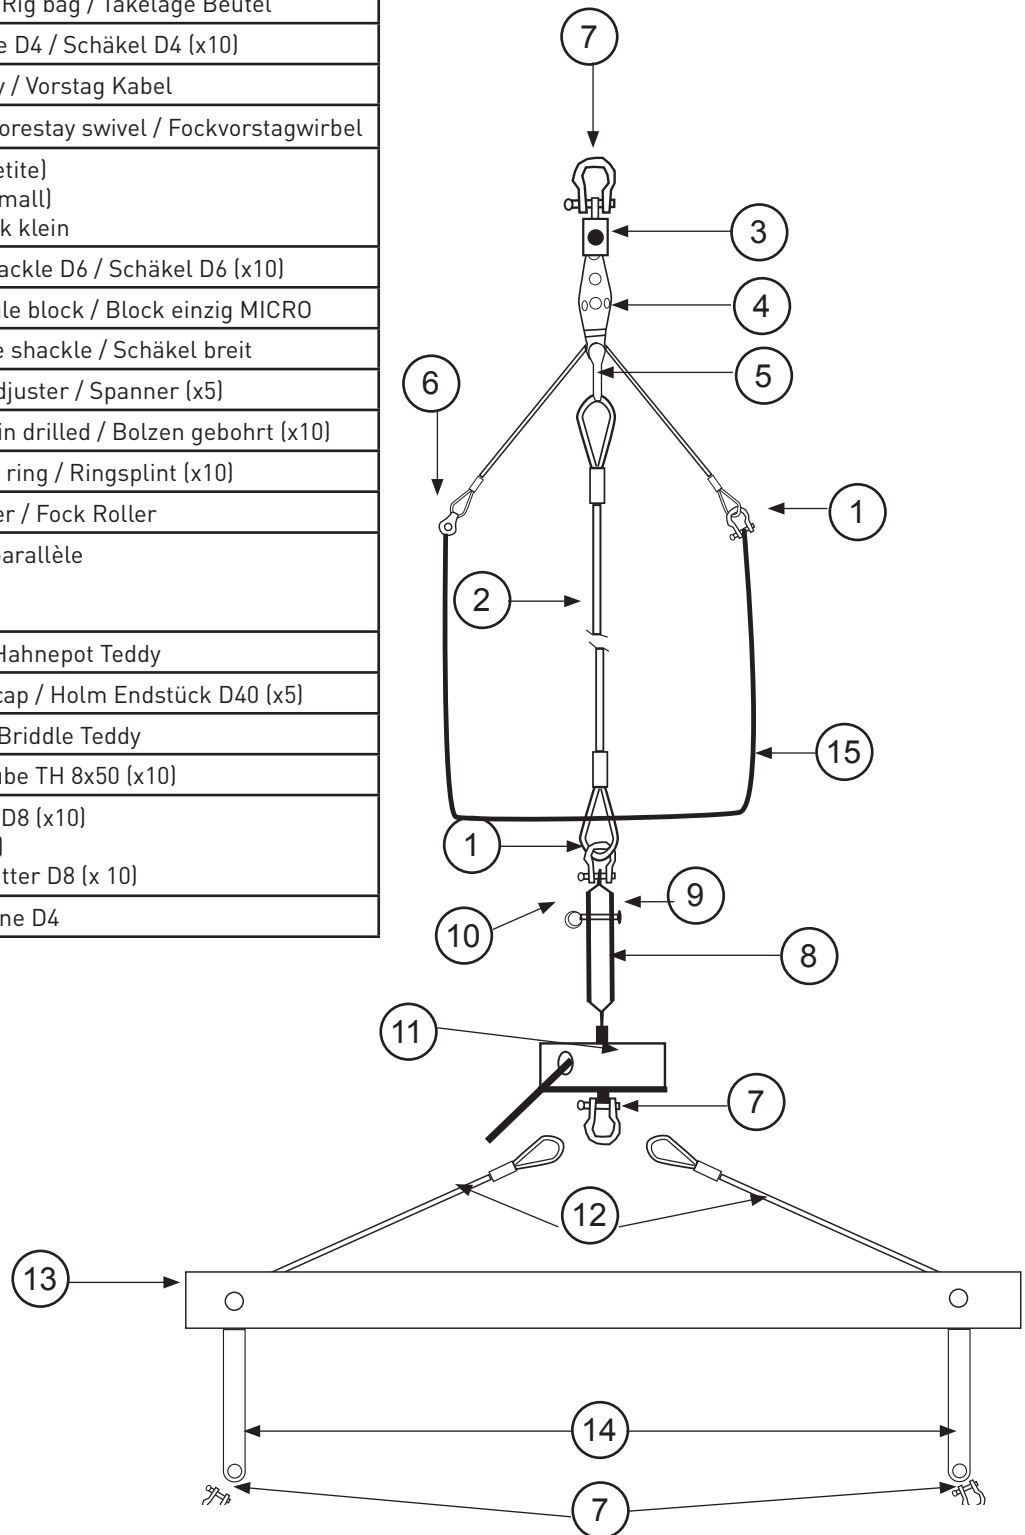

HOBBIE CAT TEDDY

Eclaté des pièces détachées / Illustrated Part Guide / Explosionszeichnung

Jeu de câbles / Wire set / Kábelsatz

N°	Ref	Designation/Description/Beschreibung
1-6	13670500	Jeu de câbles / Wire set / Kábelsatz
7-11	13670300	Sac d'accastillage / Rig bag / Takelage Beutel
1	99220036	Manille D4 / Shackle D4 / Schäkel D4 (x10)
2	13670530	Etai câble / Forestay / Vorstag Kabel
3	14070591	Emerillon de foc / Forestay swivel / Fockvorstagwirbel
4	16080516	Poulie drisse foc (petite) Jib Halyard block (small) Fockfallumlenkblock klein
5	99220035	Manille lyre D6 / Shackle D6 / Schäkel D6 (x10)
6	99500478	Poulie simple / Single block / Block einzig MICRO
7	18060007	Manille large / large shackle / Schäkel breit
8	99220033	Latte ridoir / Stay adjuster / Spanner (x5)
9	99220034	Axe percé / Clevis pin drilled / Bolzen gebohrt (x10)
10	99220031	Anneau brisé / Split ring / Ringsplint (x10)
11	14060150	Enrouleur / Jib furler / Fock Roller
12-15	13562300	Barre de maintien parallèle Spreader bar Parallel Holm
12	13570512	Brides / Briddles / Hahnepot Teddy
13	99220202	Bouchon / bar end cap / Holm Endstück D40 (x5)
14	13570515	Bride rigide / Rigid Briddle Teddy
	99220025	Vis / Screw / Schraube TH 8x50 (x10)
	99220012	Ecrou indessérable D8 (x10) Nylstop nut D8 (x10) Selbstsichernde Mutter D8 (x 10)
15	99300610	Cordage / Line / Leine D4